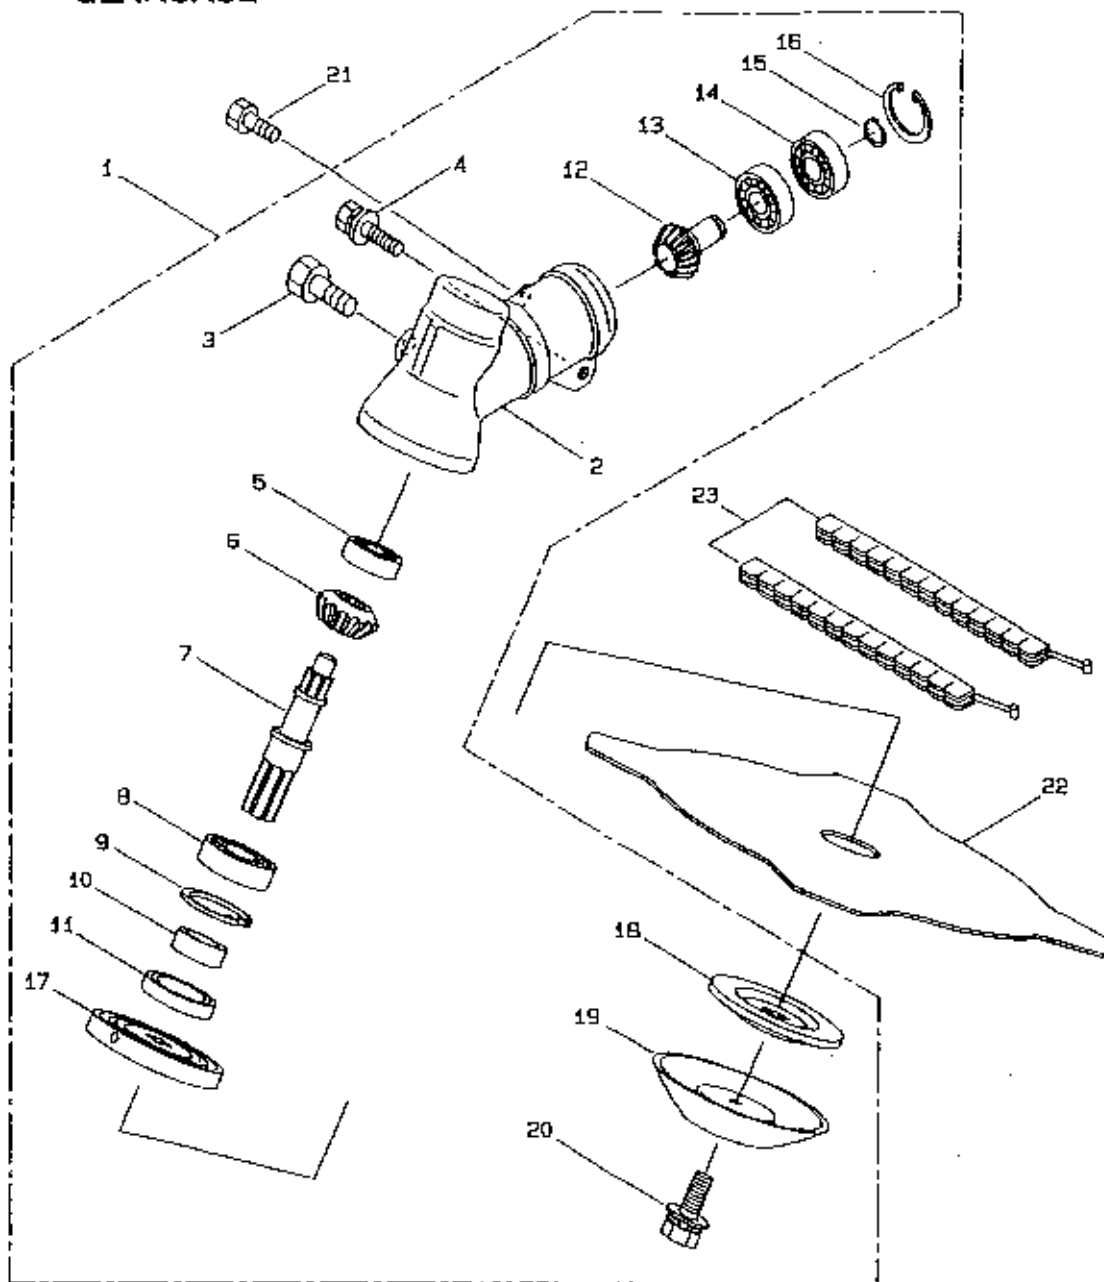

2-BCGX35H(IRELAND)
GEARCASE

Ref.No	Part No.
2-1	223049
2-2	223050
2-3	089845
2-4	092556
2-5	210560
2-6	211698
2-7	217057
2-8	022009
2-9	016732
2-10	212394
2-11	211818
2-12	211695
2-13	014490
2-14	106933
2-15	014210
2-16	054676
2-17	217060
2-18	217061
2-19	210308
2-20	215610
2-21	089747
2-22	054751
2-23	220534
2-24	570833
2-25	222400
2-26	022865
2-27	210181
2-28	226892
2-29	226892
2-30	521803